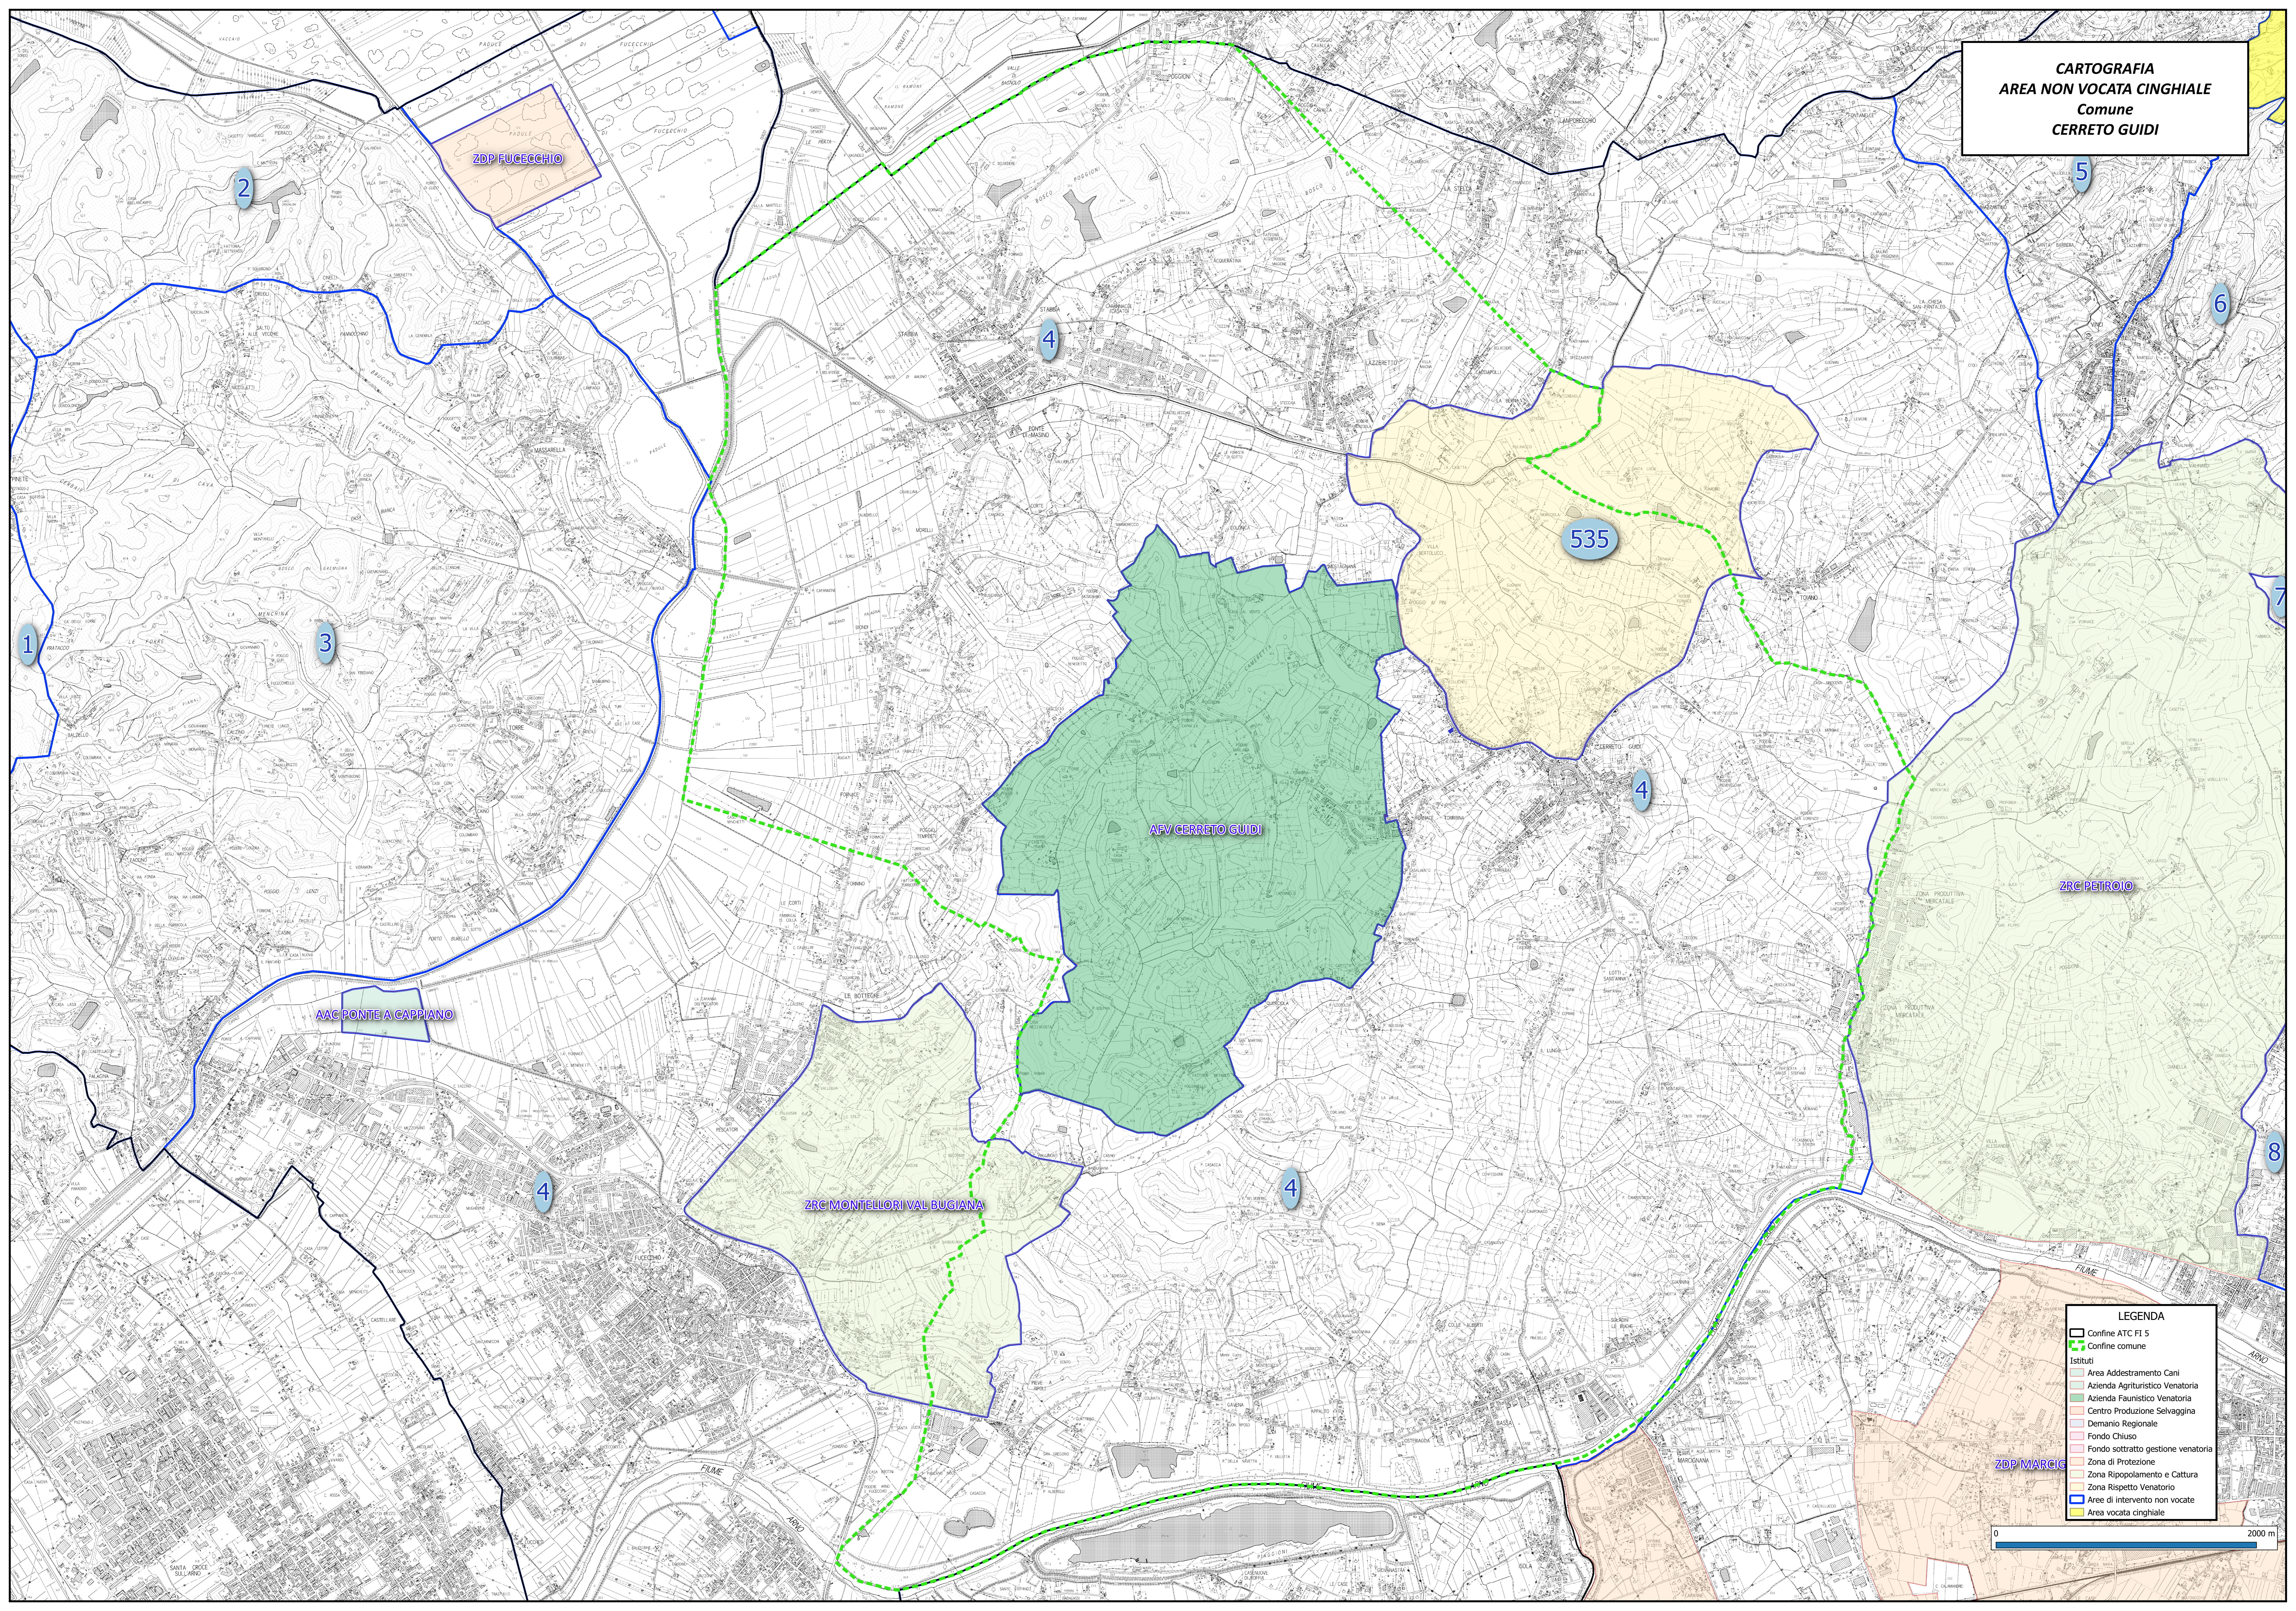

**CARTOGRAFIA  
AREA NON VOCATA CINGHIALE  
Comune  
CERRETO GUIDI**

2

ZDP FUCECCHIO

4

5

6

1

3

535

4

AFV CERRETO GUIDI

AAC PONTE A CAPPIANO

4

ZRC MONTELLORI VAL BUGIANA

4

ZRC PETROIO

8

ZDP MARCIG

- LEGENDA**
- Confine ATC FI 5
  - Confine comune
  - Istituti
  - Area Addestramento Cani
  - Azienda Agriturismo Venatoria
  - Azienda Faunistico Venatoria
  - Centro Produzione Selvaggina
  - Demanio Regionale
  - Fondo Chiuso
  - Fondo sottratto gestione venatoria
  - Zona di Protezione
  - Zona Ripopolamento e Cattura
  - Zona Rispetto Venatorio
  - Aree di intervento non vocate
  - Area vocata cinghiale

0 2000 m